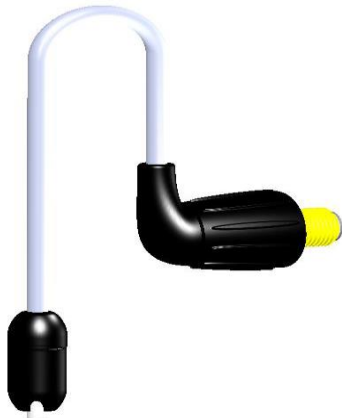

Мы предлагаем новую модификацию итальянских охладителей, качество которых на порядок выше, по цене сопоставимой с предложением на рынке российских охладителей. Это высокая надежность, великолепный дизайн, компактность и небольшой вес при высокой производительности, низкие затраты на обслуживание, более эффективный, экологически безопасный газ R 404A, визуальный контроль уровня воды в баке и удобный ее слив, корпус из оцинкованной стали, покрытый специальным стойким составом.

Мы рекомендуем абсолютно новые устройства беспенного розлива!