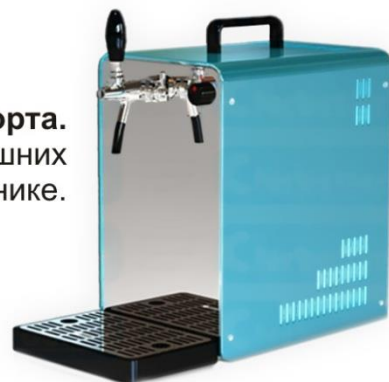

Охладитель сухого типа "Beer Cooler" (Италия) 1,2,3 сорта.

Удобный и практичный вариант для использования в домашних условиях, на пикнике.

Мир пивного оборудования

www.pivotechnica.ru

Все цены указаны в рублях